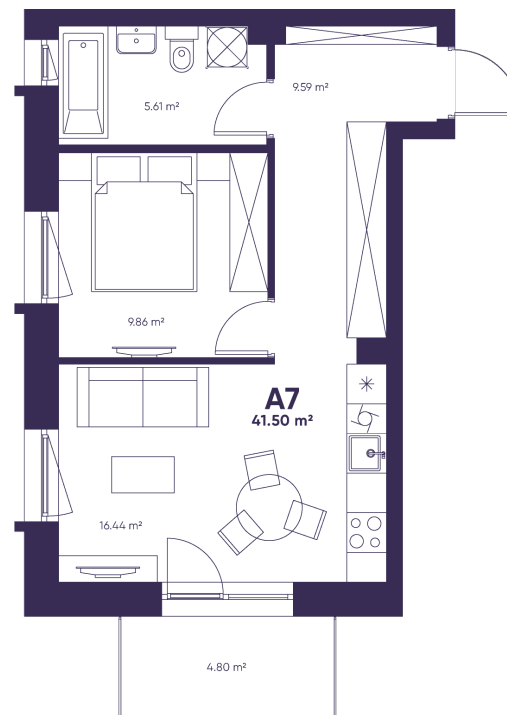

# A7

PARDUOTAS

KAMBARIAI – 2

BUTO PLOTAS – 41,50

AUKŠTAS – 2

Rasa

+370 626 76 029

rasa@lithome.lt