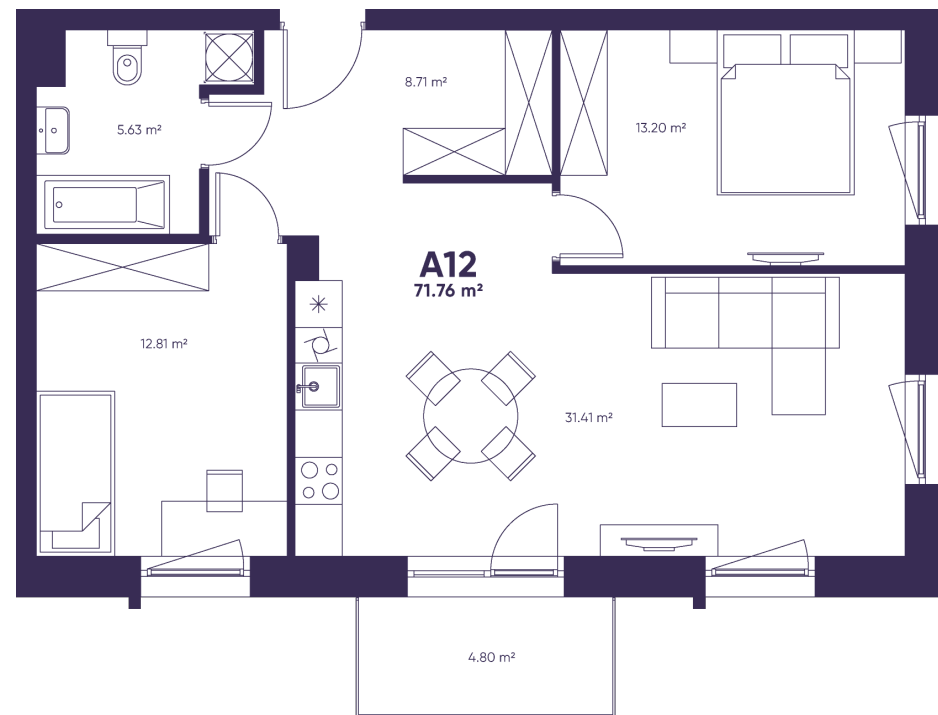

# A12

PARDUOTAS  
KAMBARIAI – 3  
BUTO PLOTAS – 72,16  
AUKŠTAS – 2

Puikus pasirinkimas šeimai.  
Itin erdvus butas!

Justinas

+370 614 01391

justinas@lithome.lt

Denisas

+370 618 33 732