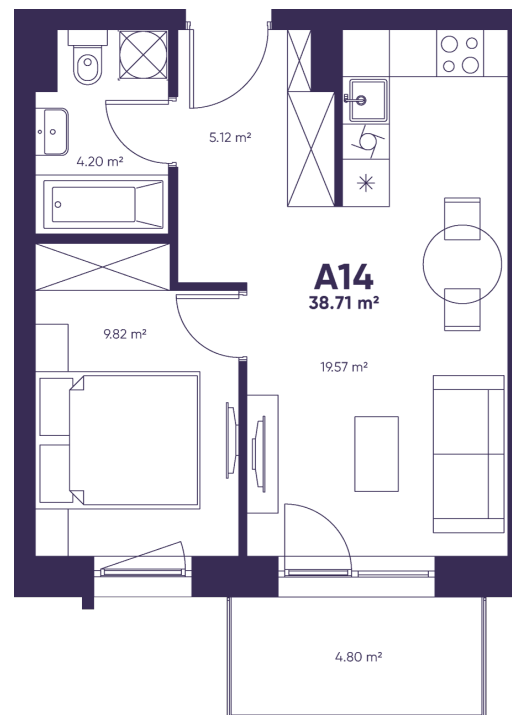

A14

PARDUOTAS
KAMBARIAI – 2
BUTO PLOTAS – 39,12
AUKŠTAS – 3

Justinas

+370 614 01391

justinas@lithome.lt

Denisas

+370 618 33 732

denisas@lithome.lt