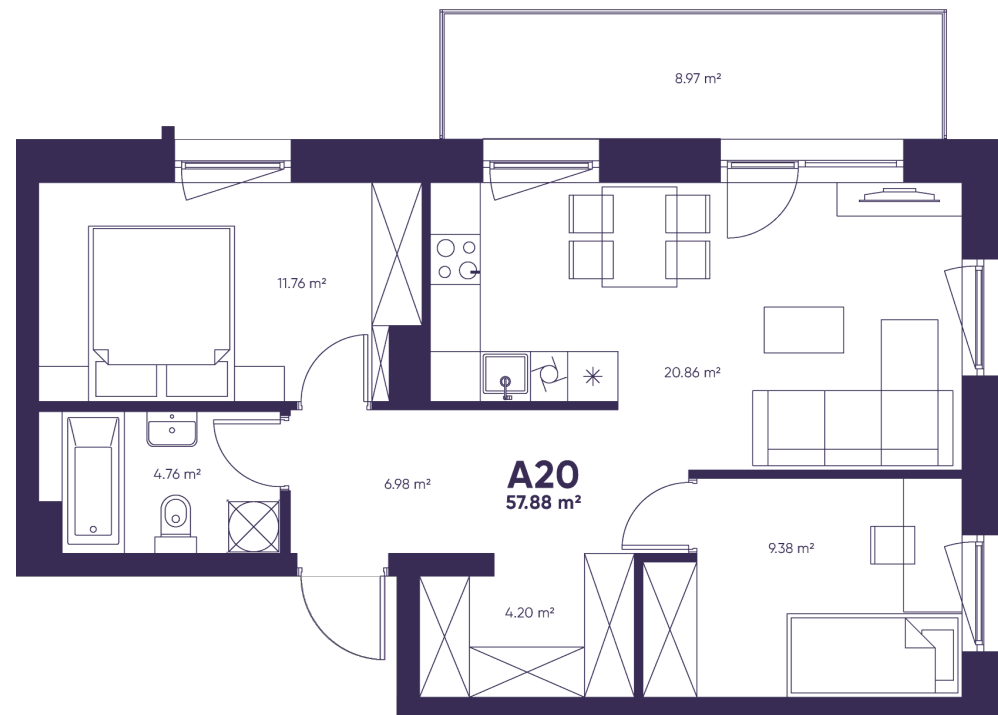

A20

PARDUOTAS
KAMBARIAI – 3
BUTO PLOTAS – 58,29
AUKŠTAS – 3

Rasa

+370 626 76 029

rasa@lithome.lt

Denisas

+370 618 33 732

denisas@lithome.lt