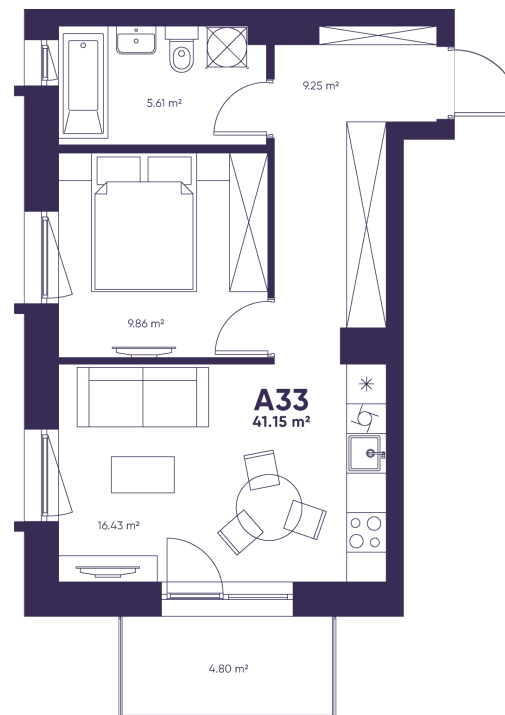

# A33

PARDUOTAS  
KAMBARIAI – 2  
BUTO PLOTAS – 41,15  
AUKŠTAS – 5

Justinas

+370 614 01391

justinas@lithome.lt

Denisas

+370 618 33 732

denisas@lithome.lt