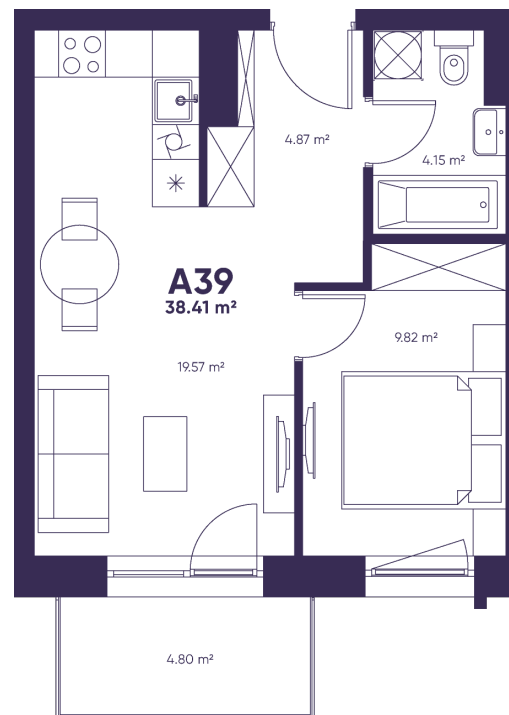

A39

PARDUOTAS

KAMBARIAI – 2

BUTO PLOTAS – 38,41

AUKŠTAS – 5

Denisas

+370 618 33 732

denisas@lithome.lt