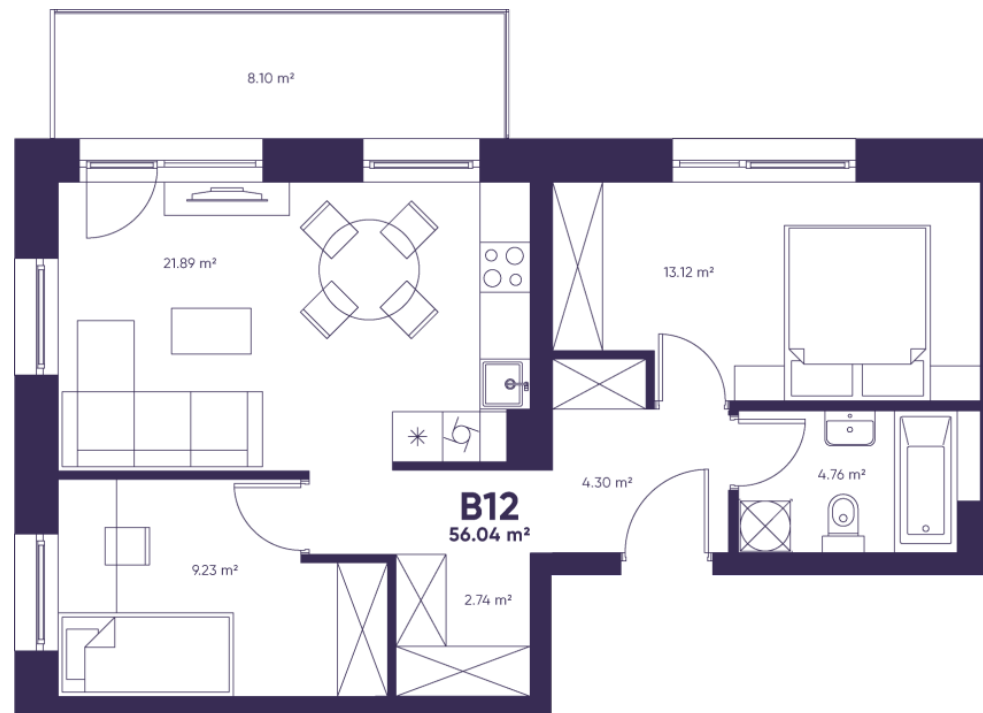

B12

PARDUOTAS
KAMBARIAI – 3
BUTO PLOTAS – 56,04
AUKŠTAS – 2

Rasa

+370 626 76 029

rasa@lithome.lt

Justinas

+370 614 01391

justinas@lithome.lt